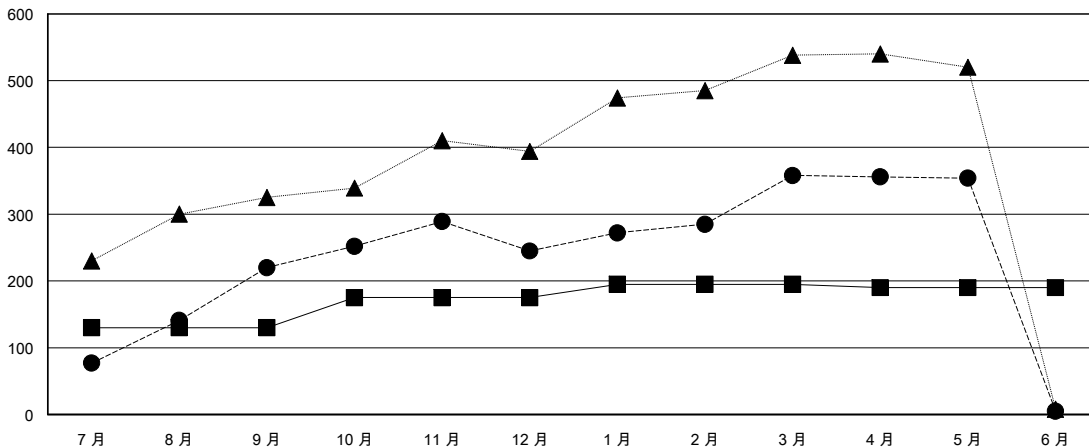

MONTHLY MEMBERSHIP PROGRESS REPORT

District 300 G1

Results as of: 6/30/2017

GMT: PEI-JEN CHEN

地點 REP OF CHINA

GMT憲章區

分會			
成果 2016-2017			
季	新分會目標	新會	會員流失的分會
7月/8月/9月	0	2	2
10月/11月/12月	1	1	0
1月/2月/3月	0	0	0
4月/5月/6月	0	0	0

位會員@每位須繳			
成果 2016-2017			
季	新會員淨增長目標 (不含復籍或轉會)	實際新會員增長數 (不含復籍或轉會)	實際退會會員 (包括轉會)
7月/8月/9月	130	306	86
10月/11月/12月	45	77	52
1月/2月/3月	20	156	43
4月/5月/6月	-5	9	362

目標與實際新會累積

目標和實際會員累積

已取消的分會: 2	64 CLUBS OF 70 增添1位或以上的新會員	性別分佈
放棄的會員		男 1,820 (68.99%)
過世 15		女 818 (31.01%)
分會已取消 0	點擊這裡取得累計會員數據	總計家庭單位會員數 777
其他 528		支付減半會費的家庭會員 424
總計 543		