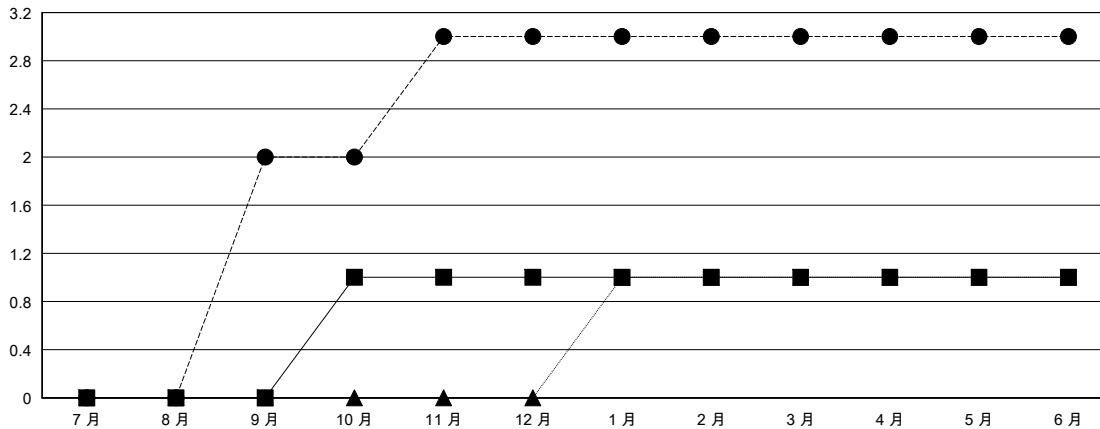

MONTHLY MEMBERSHIP PROGRESS REPORT

District 300 G1

Results as of: 6/30/2017

GMT: PEI-JEN CHEN

地點 REP OF CHINA

GMT憲章區

分會			
成果 2016-2017			
季	新分會目標	新會	會員流失的分會
7月/8月/9月	0	2	2
10月/11月/12月	1	1	0
1月/2月/3月	0	0	0
4月/5月/6月	0	0	0

位會員@每位須繳			
成果 2016-2017			
季	新會員淨增長目標 (不含復籍或轉會)	實際新會員增長數 (不含復籍或轉會)	實際退會會員 (包括轉會)
7月/8月/9月	130	306	86
10月/11月/12月	45	77	52
1月/2月/3月	20	156	43
4月/5月/6月	-5	9	362

目標與實際新會累積

目標和實際會員累積

已取消的分會: 2	64 CLUBS OF 70 增添1位或以上的新會員	性別分佈
放棄的會員		男 1,820 (68.99%)
過世 15		女 818 (31.01%)
分會已取消 0	點擊這裡取得累計會員數據	總計家庭單位會員數 777
其他 528		支付減半會費的家庭會員 424
總計 543		